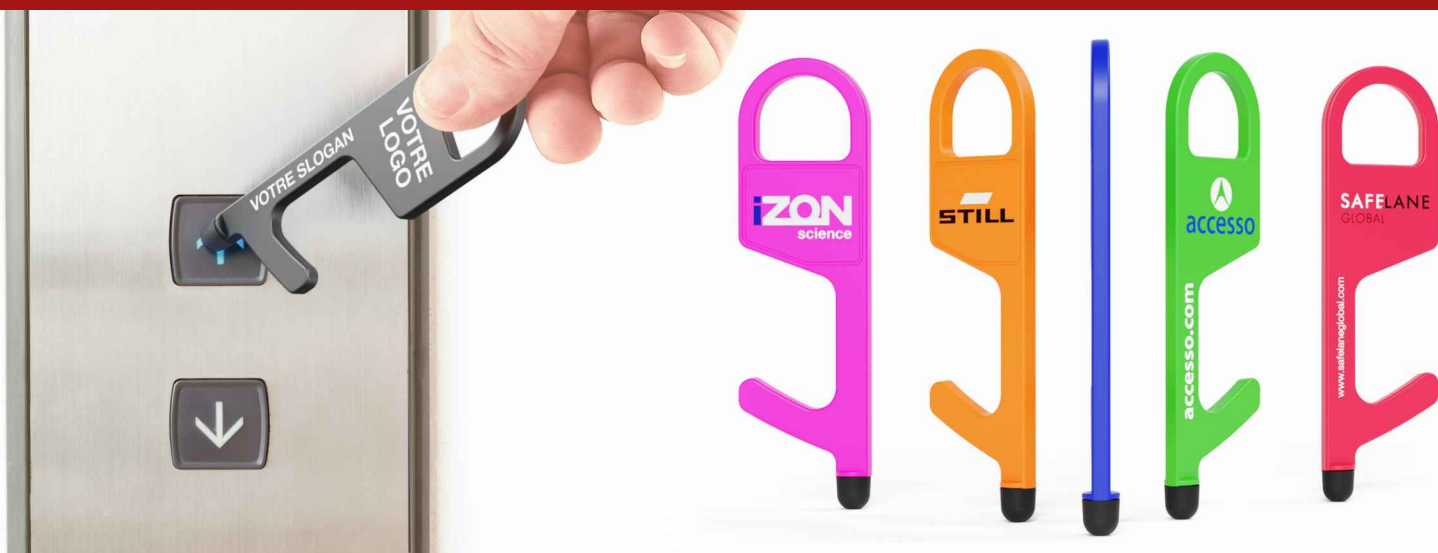

# Buddy

La clé sans contact Buddy est conçue pour vous aider à naviguer tous les jours dans les espaces publics, sans avoir à les toucher avec vos mains, vous aidant ainsi à éviter les virus et bactéries potentiellement dangereux. C'est un accessoire fantastique que vous pouvez utiliser pour taper votre code PIN, appuyer sur les boutons de l'ascenseur, ouvrir des portes, transporter des sacs de courses et bien plus encore. Contactez-nous dès aujourd'hui pour connaître les prix, les détails de la marque et les échantillons.

<b>Couleurs</b>	
<b>Délai</b>	10 jours ouvrés
<b>Marquage</b>	
<b>Zone d'impression</b>	<b>Sérigraphie</b> Zone à gauche: 24mm X 19mm Zone à droite: 27mm X 62mm 
<b>Dimensions et poids</b>	Longueur: 106mm (4.17 Pouces) Largeur: 31mm (1.22 Pouces) Hauteur: 8mm (0.31 Pouces) Poids: 6.8 Grammes (0.24 Onces)