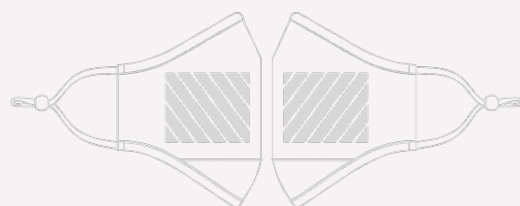

Sky Xtra

Lavable
60°C

Coupe confortable

Préparez-vous à la
«nouvelle normalité»

Filtration équivalente
niveau FFP2

Couche
Microfiltre
Composite

Le masque Sky Xtra présente un filtre composite haute performance qui se place entre deux couches de tissus confortable. Le taux de filtration du masque neuf est supérieur à 95% et dépasse le niveau requis par le standard FFP2. Après 25 lavages, le masque atteint toujours un taux de filtration supérieur à 90% ([Voir le certificat pour plus d'information](#)). Le design confortable inclut un pince-nez métallique et des lanières ajustables pour assurer un maintien optimal. Nous pouvons imprimer votre logo en couleur, site web et plus encore dans les moindres détails sur la zone de marquage dédiée pour faire de votre masque Sky Xtra un produit vraiment unique.

Couleurs

Délai

7 jours ouvrés

Marquage

Impression photo

Zone à gauche: 65mm X 50mm

Zone à droite: 65mm X 50mm

Zone d'impression

Dimensions et poids

Longueur: 200mm (7.87 Pouces)

Largeur: 90mm (3.54 Pouces)

Hauteur: 3mm (0.12 Pouces)

Poids: 17 Grammes (0.6 Onces)

Sky Xtra